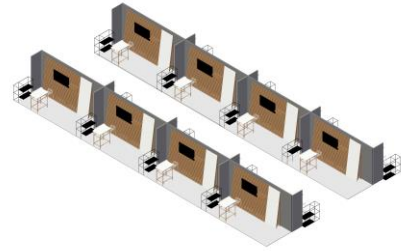

BESTANDTEILE

GESTALTUNGSMÖGLICHKEITEN AUF 10qm

„Lange Lattenstruktur
ohne Rückwand“

- Besprechungstisch
- Hocker
- Monitor 55 Zoll
- Grafik Hochformat
- Folienlogo
- Lattenstruktur
- Wandsystem 2,50m
- Ablagesystem
- Sideboard

BESTANDTEILE

5,00

2,00

GESTALTUNGSMÖGLICHKEITEN AUF 10qm

„Kurze Lattenstruktur
mit Rückwand“

- Besprechungstisch
- Hocker
- Monitor 55 Zoll
- Grafik Hochformat
- Folienlogo
- Lattenstruktur
- Wandsystem 2,50m
- Ablagesystem
- Sideboard

BESTANDTEILE

MESSEHALLE CARMEN WÜRTH

15 Stände á 10qm

LICHTOPTION

Klemmleuchten

GESTALTUNGSOPTION

Ausstellungssysteme

GESTALTUNGSOPTION

Sitzlandschaften

Reihen Anordnung

Insel Anordnung

Eck Anordnung

Asymmetrische Anordnung

Zentrale Anordnung

Diagonale Anordnung

Versetzte Anordnung