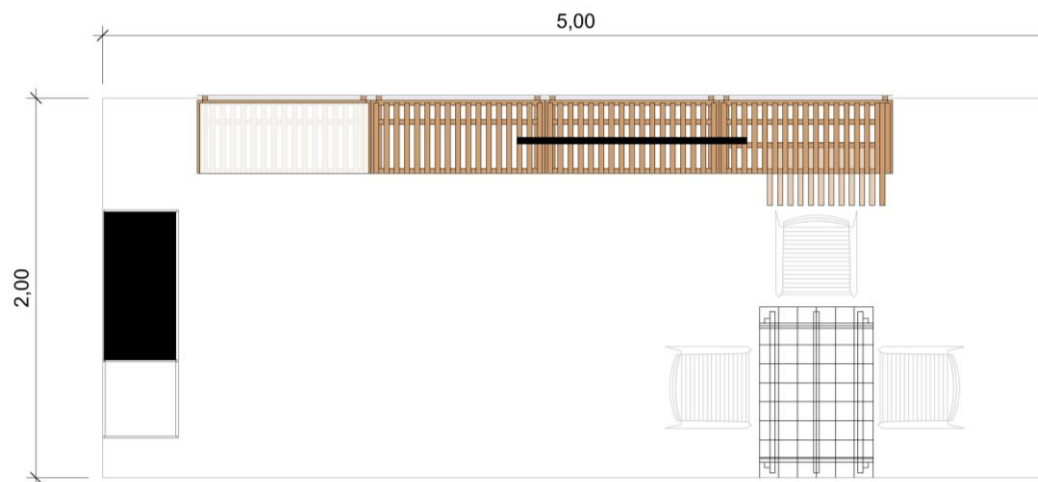

MATERIAL / SYSTEM / NACHHALTIGKEIT

GESTALTUNGSMÖGLICHKEITEN AUF 10qm

„Kurze Lattenstruktur
ohne Rückwand“

- Besprechungstisch
- Hocker
- Monitor 55 Zoll
- Grafik Hochformat
- Folienlogo
- Lattenstruktur
- Wandsystem 2,50m
- Ablagesystem
- Sideboard

BESTANDTEILE

GESTALTUNGSMÖGLICHKEITEN AUF 10qm

„Lange Lattenstruktur
ohne Rückwand“

- Besprechungstisch
- Hocker
- Monitor 55 Zoll
- Grafik Hochformat
- Folienlogo
- Lattenstruktur
- Wandsystem 2,50m
- Ablagesystem
- Sideboard

BESTANDTEILE

5,00

2,00

GESTALTUNGSMÖGLICHKEITEN AUF 10qm

„Kurze Lattenstruktur
mit Rückwand“

- Besprechungstisch
- Hocker
- Monitor 55 Zoll
- Grafik Hochformat
- Folienlogo
- Lattenstruktur
- Wandsystem 2,50m
- Ablagesystem
- Sideboard

BESTANDTEILE

MESSEHALLE CARMEN WÜRTH

15 Stände á 10qm

LICHTOPTION

Klemmleuchten

GESTALTUNGSOPTION

Ausstellungssysteme

GESTALTUNGSOPTION