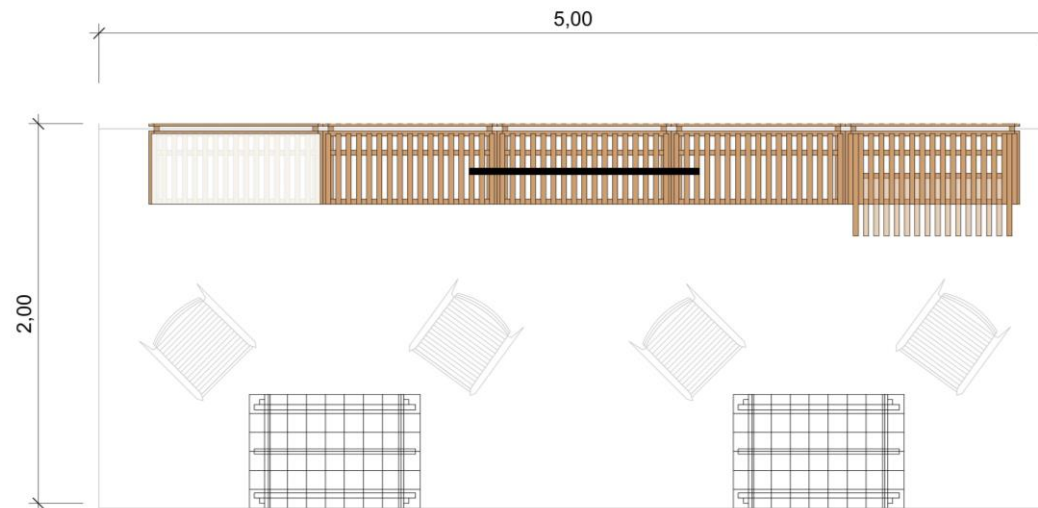

MATERIAL / SYSTEM / NACHHALTIGKEIT

GESTALTUNGSMÖGLICHKEITEN AUF 10qm

„Kurze Lattenstruktur
ohne Rückwand“

- Besprechungstisch
- Hocker
- Monitor 55 Zoll
- Grafik Hochformat
- Folienlogo
- Lattenstruktur
- Wandsystem 2,50m
- Ablagesystem
- Sideboard

BESTANDTEILE

GESTALTUNGSMÖGLICHKEITEN AUF 10qm

„Lange Lattenstruktur
ohne Rückwand“

- Besprechungstisch
- Hocker
- Monitor 55 Zoll
- Grafik Hochformat
- Folienlogo
- Lattenstruktur
- Wandsystem 2,50m
- Ablagesystem
- Sideboard

BESTANDTEILE

5,00

2,00

GESTALTUNGSMÖGLICHKEITEN AUF 10qm

„Kurze Lattenstruktur
mit Rückwand“

- Besprechungstisch
- Hocker
- Monitor 55 Zoll
- Grafik Hochformat
- Folienlogo
- Lattenstruktur
- Wandsystem 2,50m
- Ablagesystem
- Sideboard