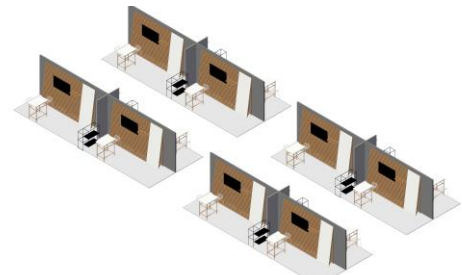

MATERIAL / SYSTEM / NACHHALTIGKEIT

GESTALTUNGSMÖGLICHKEITEN AUF 10qm

„Kurze Lattenstruktur
ohne Rückwand“

- Besprechungstisch
- Hocker
- Monitor 55 Zoll
- Grafik Hochformat
- Folienlogo
- Lattenstruktur
- Wandsystem 2,50m
- Ablagesystem
- Sideboard

BESTANDTEILE

GESTALTUNGSMÖGLICHKEITEN AUF 10qm

„Lange Lattenstruktur
ohne Rückwand“

- Besprechungstisch
- Hocker
- Monitor 55 Zoll
- Grafik Hochformat
- Folienlogo
- Lattenstruktur
- Wandsystem 2,50m
- Ablagesystem
- Sideboard

BESTANDTEILE

5,00

2,00

GESTALTUNGSMÖGLICHKEITEN AUF 10qm

„Kurze Lattenstruktur
mit Rückwand“

- Besprechungstisch
- Hocker
- Monitor 55 Zoll
- Grafik Hochformat
- Folienlogo
- Lattenstruktur
- Wandsystem 2,50m
- Ablagesystem
- Sideboard

Sitzlandschaften

Reihen Anordnung

Insel Anordnung

Eck Anordnung

Asymmetrische Anordnung

Zentrale Anordnung

Diagonale Anordnung

Versetzte Anordnung