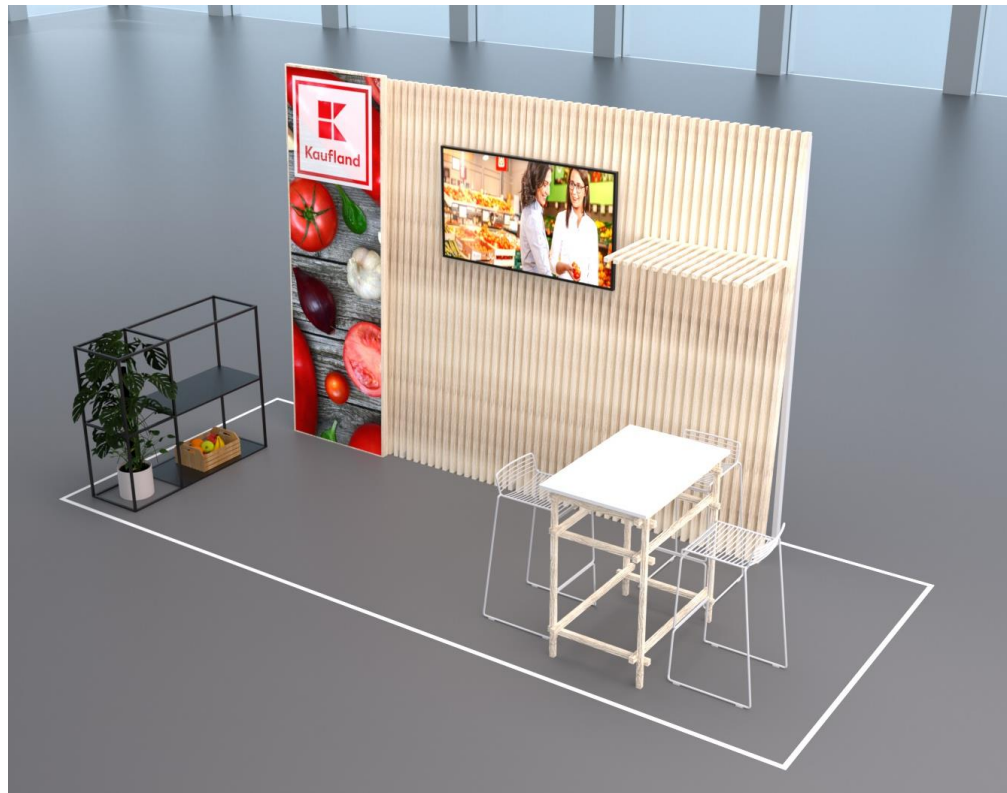

MODULARE MESSESTÄNDE HAUSMESSEN 2023

DESIGN
VIRTUAL
SPACES
EXPO DEVELOPMENT

RONA

Freistehende Wandelemente aus Holzlatten mit modularen Aufhängungen zur Produktpräsentation, Monitorbefestigung, für Hängeware und Grafiken. Die Holzkonstruktion ist nicht lackiert, aus nachwachsendem Rohstoff und wiederverwendbar.

MATERIAL / SYSTEM / NACHHALTIGKEIT

GESTALTUNGSMÖGLICHKEITEN AUF 10qm

„Kurze Lattenstruktur
ohne Rückwand“

- Besprechungstisch
- Hocker
- Monitor 55 Zoll
- Grafik Hochformat
- Folienlogo
- Lattenstruktur
- Wandsystem 2,50m
- Ablagesystem
- Sideboard

BESTANDTEILE

GESTALTUNGSMÖGLICHKEITEN AUF 10qm

„Lange Lattenstruktur
ohne Rückwand“

- Besprechungstisch
- Hocker
- Monitor 55 Zoll
- Grafik Hochformat
- Folienlogo
- Lattenstruktur
- Wandsystem 2,50m
- Ablagesystem
- Sideboard

BESTANDTEILE

5,00

2,00

GESTALTUNGSMÖGLICHKEITEN AUF 10qm

„Kurze Lattenstruktur
mit Rückwand“

- Besprechungstisch
- Hocker
- Monitor 55 Zoll
- Grafik Hochformat
- Folienlogo
- Lattenstruktur
- Wandsystem 2,50m
- Ablagesystem
- Sideboard