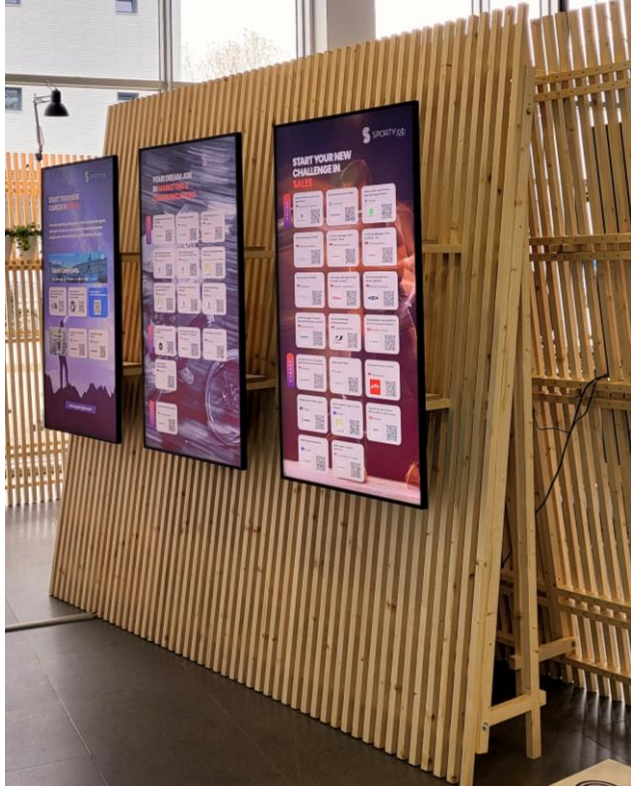

MODULARE MESSESTÄNDE HAUSMESSEN 2023

DESIGN
VIRTUAL
SPACES
EXPO DEVELOPMENT

RONA

Freistehende Wandelemente aus Holzlatten mit modularen Aufhängungen zur Produktpräsentation, Monitorbefestigung, für Hängeware und Grafiken. Die Holzkonstruktion ist nicht lackiert, aus nachwachsendem Rohstoff und wiederverwendbar.

MATERIAL / SYSTEM / NACHHALTIGKEIT

GESTALTUNGSMÖGLICHKEITEN AUF 10qm

„Kurze Lattenstruktur
ohne Rückwand“

- Besprechungstisch
- Hocker
- Monitor 55 Zoll
- Grafik Hochformat
- Folienlogo
- Lattenstruktur
- Wandsystem 2,50m
- Ablagesystem
- Sideboard

BESTANDTEILE

GESTALTUNGSMÖGLICHKEITEN AUF 10qm

„Lange Lattenstruktur
ohne Rückwand“

- Besprechungstisch
- Hocker
- Monitor 55 Zoll
- Grafik Hochformat
- Folienlogo
- Lattenstruktur
- Wandsystem 2,50m
- Ablagesystem
- Sideboard

BESTANDTEILE

5,00

2,00

GESTALTUNGSMÖGLICHKEITEN AUF 10qm

„Kurze Lattenstruktur
mit Rückwand“

- Besprechungstisch
- Hocker
- Monitor 55 Zoll
- Grafik Hochformat
- Folienlogo
- Lattenstruktur
- Wandsystem 2,50m
- Ablagesystem
- Sideboard