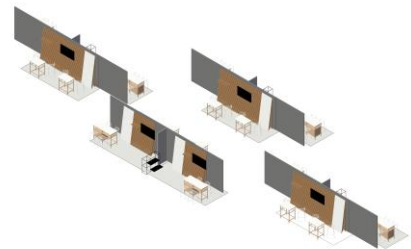

MATERIAL / SYSTEM / NACHHALTIGKEIT

GESTALTUNGSMÖGLICHKEITEN AUF 10qm

„Kurze Lattenstruktur
ohne Rückwand“

- Besprechungstisch
- Hocker
- Monitor 55 Zoll
- Grafik Hochformat
- Folienlogo
- Lattenstruktur
- Wandsystem 2,50m
- Ablagesystem
- Sideboard

BESTANDTEILE

GESTALTUNGSMÖGLICHKEITEN AUF 10qm

„Lange Lattenstruktur
ohne Rückwand“

- Besprechungstisch
- Hocker
- Monitor 55 Zoll
- Grafik Hochformat
- Folienlogo
- Lattenstruktur
- Wandsystem 2,50m
- Ablagesystem
- Sideboard

BESTANDTEILE

5,00

2,00

GESTALTUNGSMÖGLICHKEITEN AUF 10qm

„Kurze Lattenstruktur
mit Rückwand“

- Besprechungstisch
- Hocker
- Monitor 55 Zoll
- Grafik Hochformat
- Folienlogo
- Lattenstruktur
- Wandsystem 2,50m
- Ablagesystem
- Sideboard

Sitzlandschaften

Reihen Anordnung

Insel Anordnung

Eck Anordnung

Asymmetrische Anordnung

Zentrale Anordnung

Diagonale Anordnung

Versetzte Anordnung