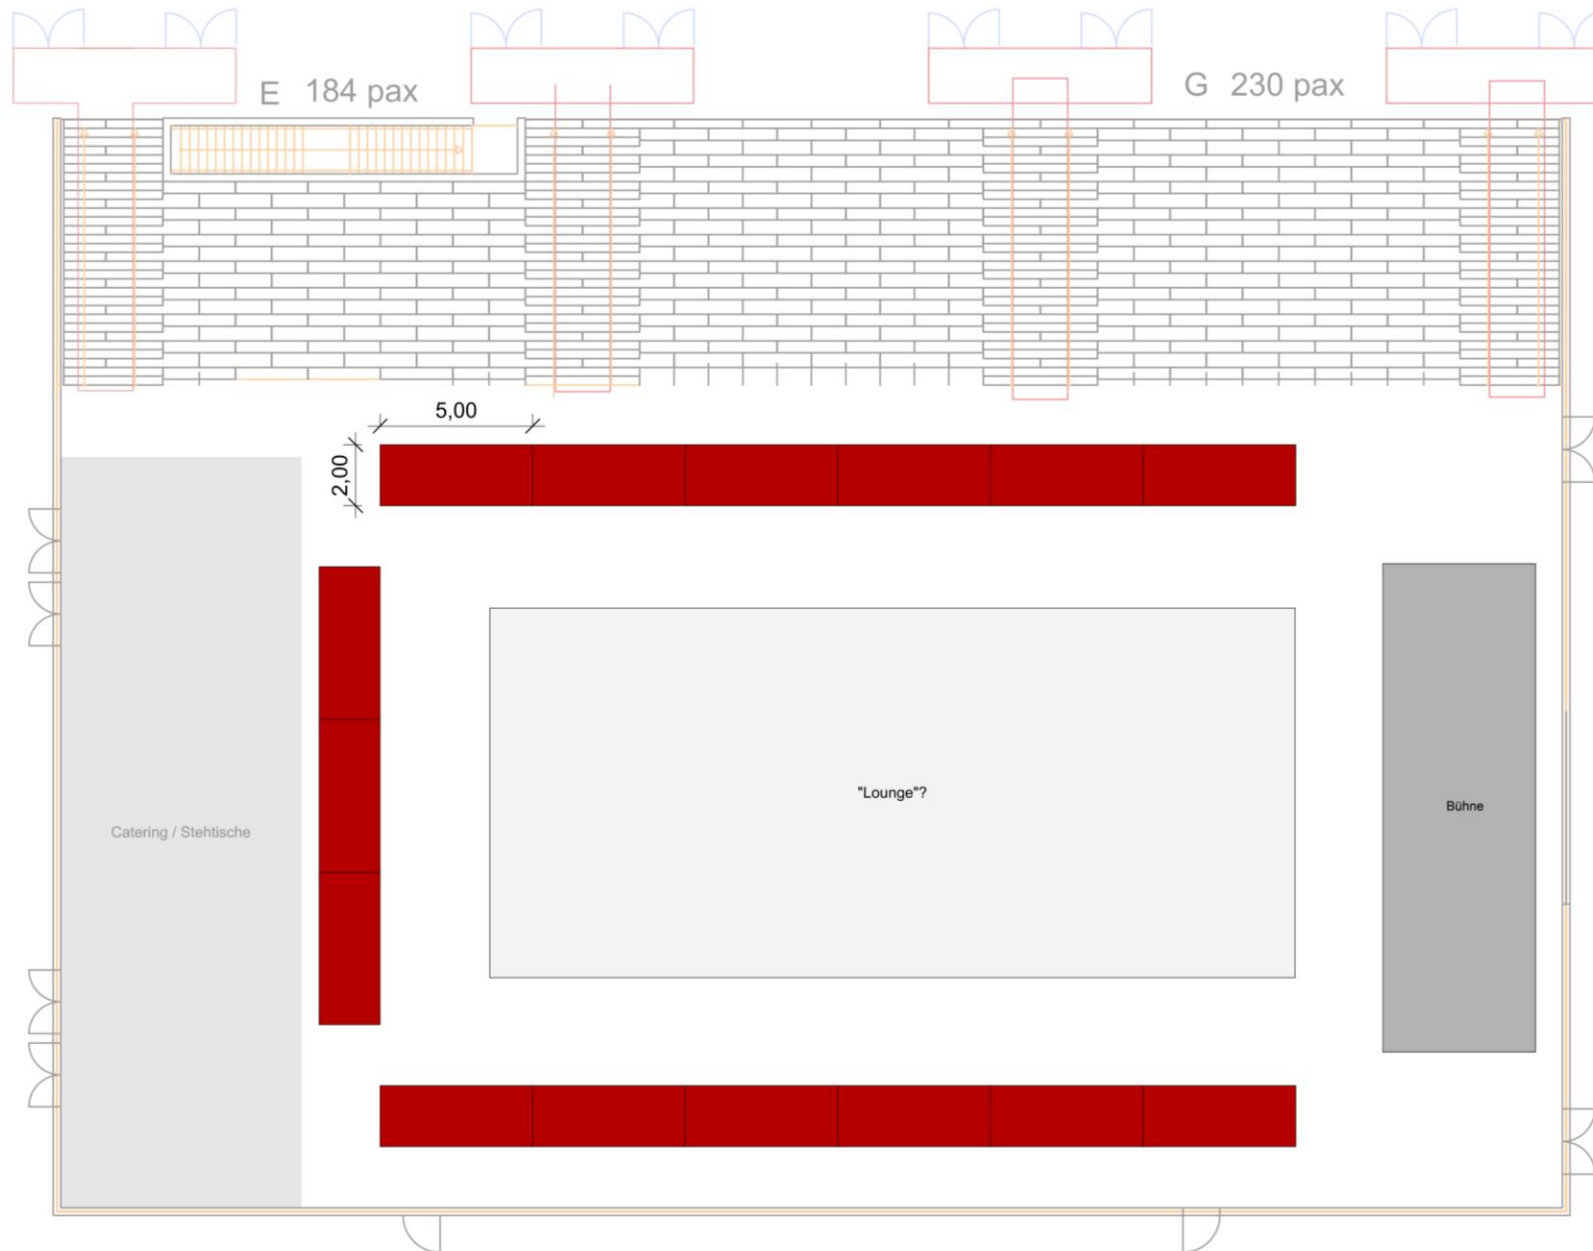

MATERIAL / SYSTEM / NACHHALTIGKEIT

GESTALTUNGSMÖGLICHKEITEN AUF 10qm

„Kurze Lattenstruktur
ohne Rückwand“

- Besprechungstisch
- Hocker
- Monitor 55 Zoll
- Grafik Hochformat
- Folienlogo
- Lattenstruktur
- Wandsystem 2,50m
- Ablagesystem
- Sideboard

BESTANDTEILE

5,00

2,00

GESTALTUNGSMÖGLICHKEITEN AUF 10qm

„Kurze Lattenstruktur
mit Rückwand“

- Besprechungstisch
- Hocker
- Monitor 55 Zoll
- Grafik Hochformat
- Folienlogo
- Lattenstruktur
- Wandsystem 2,50m
- Ablagesystem
- Sideboard

BESTANDTEILE

MESSEHALLE CARMEN WÜRTH

15 Stände á 10qm

LICHTOPTION

Klemmleuchten

GESTALTUNGSOPTION

Ausstellungssysteme

GESTALTUNGSOPTION

Sitzlandschaften

Reihen Anordnung

Insel Anordnung

Eck Anordnung

Asymmetrische Anordnung

Zentrale Anordnung

Diagonale Anordnung

Versetzte Anordnung