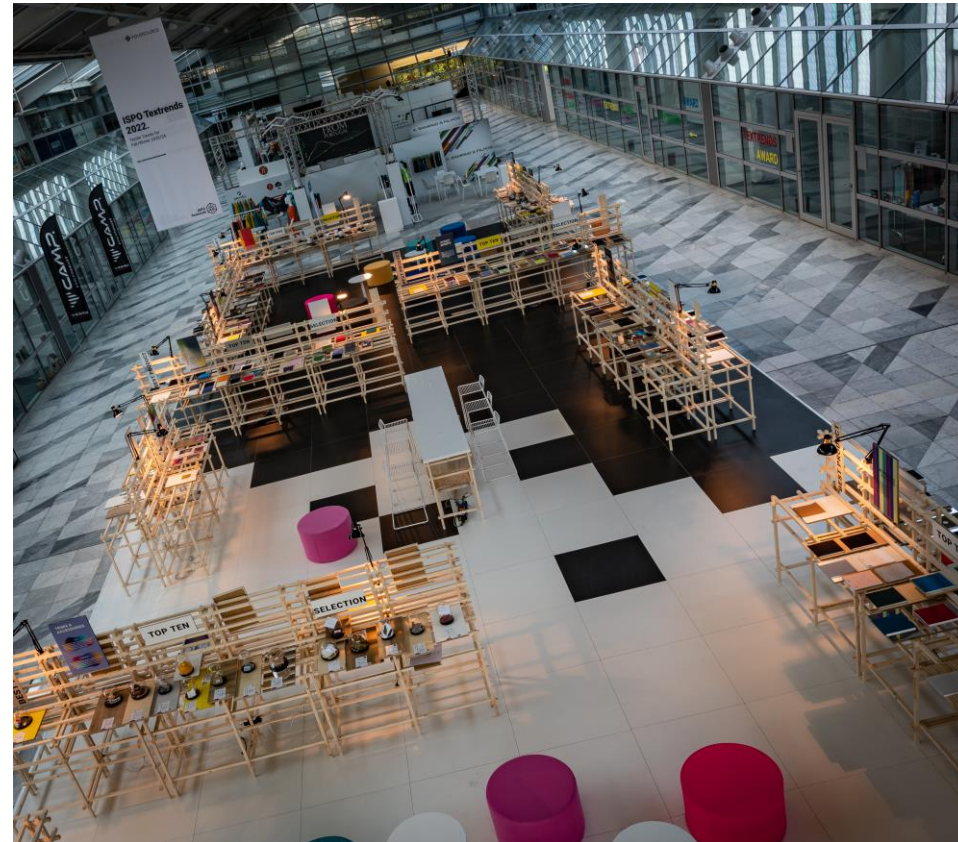

BESTANDTEILE

MESSEHALLE CARMEN WÜRTH

15 Stände á 10qm

LICHTOPTION

Klemmleuchten

GESTALTUNGSOPTION

Ausstellungssysteme

GESTALTUNGSOPTION