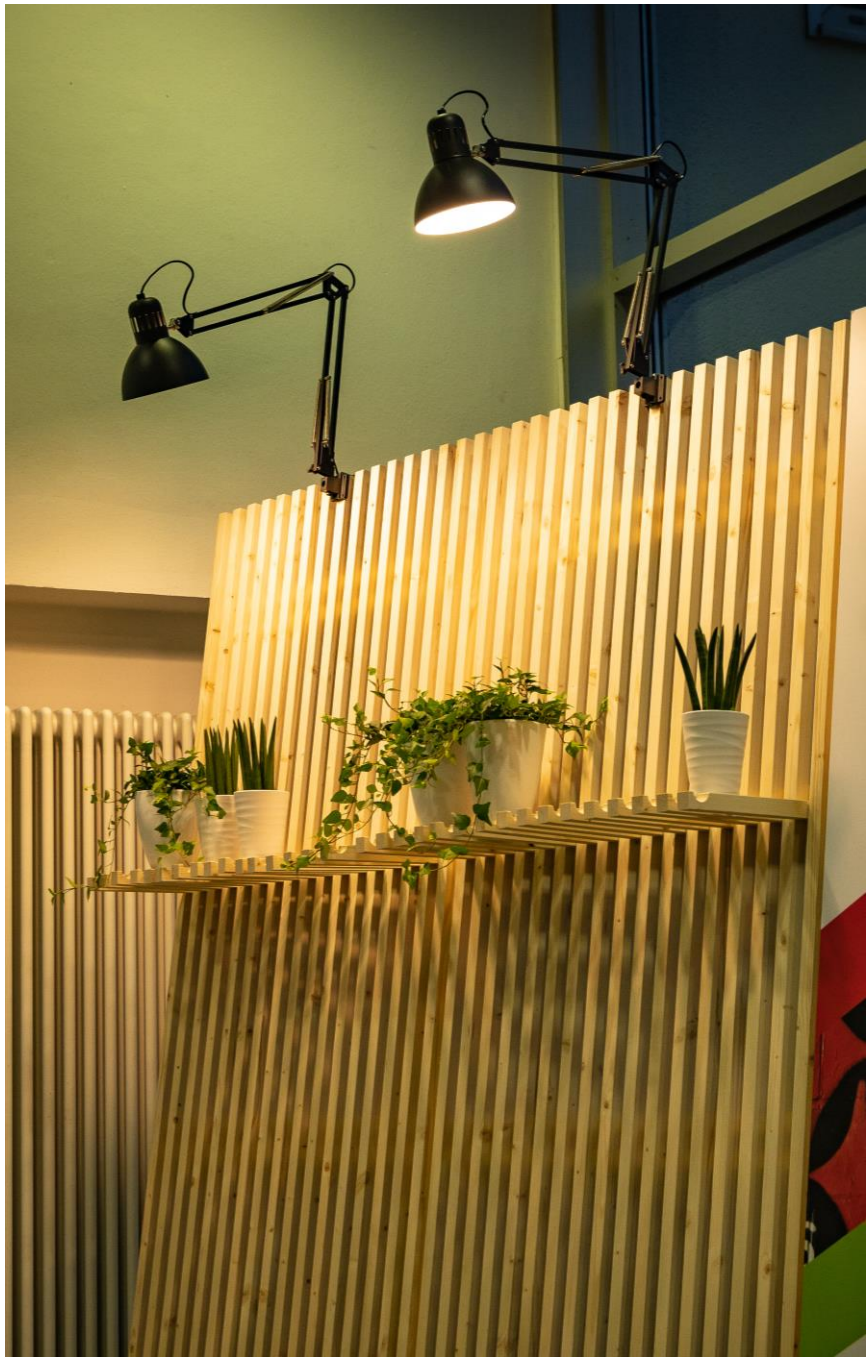

LICHTOPTION

Klemmleuchten