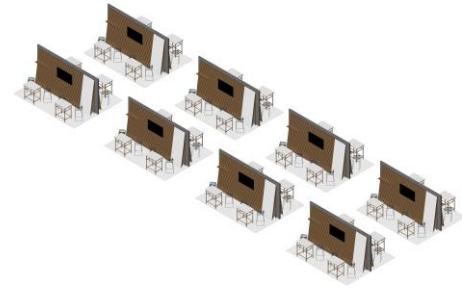

MATERIAL / SYSTEM / NACHHALTIGKEIT

GESTALTUNGSMÖGLICHKEITEN AUF 10qm

„Kurze Lattenstruktur
ohne Rückwand“

- Besprechungstisch
- Hocker
- Monitor 55 Zoll
- Grafik Hochformat
- Folienlogo
- Lattenstruktur
- Wandsystem 2,50m
- Ablagesystem
- Sideboard

BESTANDTEILE

GESTALTUNGSMÖGLICHKEITEN AUF 10qm

„Lange Lattenstruktur
ohne Rückwand“

- Besprechungstisch
- Hocker
- Monitor 55 Zoll
- Grafik Hochformat
- Folienlogo
- Lattenstruktur
- Wandsystem 2,50m
- Ablagesystem
- Sideboard

BESTANDTEILE

5,00

2,00

GESTALTUNGSMÖGLICHKEITEN AUF 10qm

„Kurze Lattenstruktur
mit Rückwand“

- Besprechungstisch
- Hocker
- Monitor 55 Zoll
- Grafik Hochformat
- Folienlogo
- Lattenstruktur
- Wandsystem 2,50m
- Ablagesystem
- Sideboard

Sitzlandschaften

Reihen Anordnung

Insel Anordnung

Eck Anordnung

Asymmetrische Anordnung

Zentrale Anordnung

Diagonale Anordnung

Versetzte Anordnung