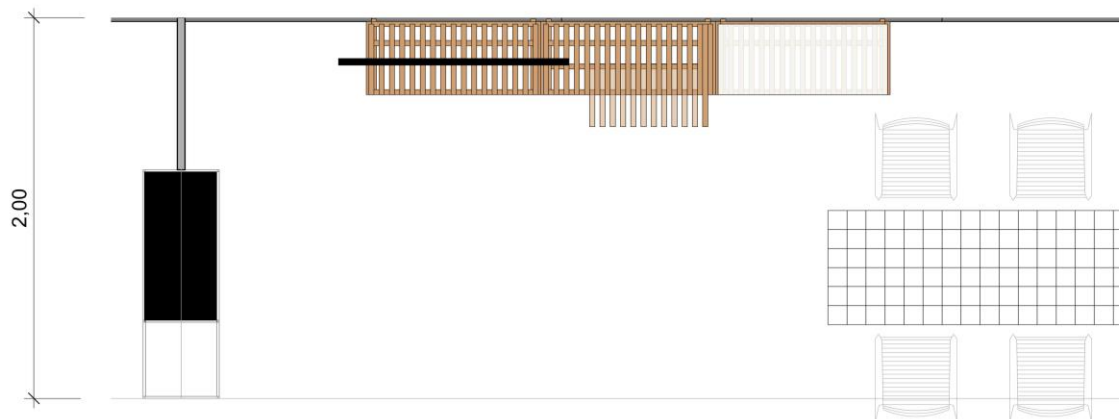

MATERIAL / SYSTEM / NACHHALTIGKEIT

GESTALTUNGSMÖGLICHKEITEN AUF 10qm

„Kurze Lattenstruktur
ohne Rückwand“

- Besprechungstisch
- Hocker
- Monitor 55 Zoll
- Grafik Hochformat
- Folienlogo
- Lattenstruktur
- Wandsystem 2,50m
- Ablagesystem
- Sideboard

BESTANDTEILE

GESTALTUNGSMÖGLICHKEITEN AUF 10qm

„Lange Lattenstruktur
ohne Rückwand“

- Besprechungstisch
- Hocker
- Monitor 55 Zoll
- Grafik Hochformat
- Folienlogo
- Lattenstruktur
- Wandsystem 2,50m
- Ablagesystem
- Sideboard

BESTANDTEILE

5,00

2,00

GESTALTUNGSMÖGLICHKEITEN AUF 10qm

„Kurze Lattenstruktur
mit Rückwand“

- Besprechungstisch
- Hocker
- Monitor 55 Zoll
- Grafik Hochformat
- Folienlogo
- Lattenstruktur
- Wandsystem 2,50m
- Ablagesystem
- Sideboard

BESTANDTEILE

MESSEHALLE CARMEN WÜRTH

15 Stände á 10qm

LICHTOPTION

Klemmleuchten

GESTALTUNGSOPTION

Ausstellungssysteme

GESTALTUNGSOPTION