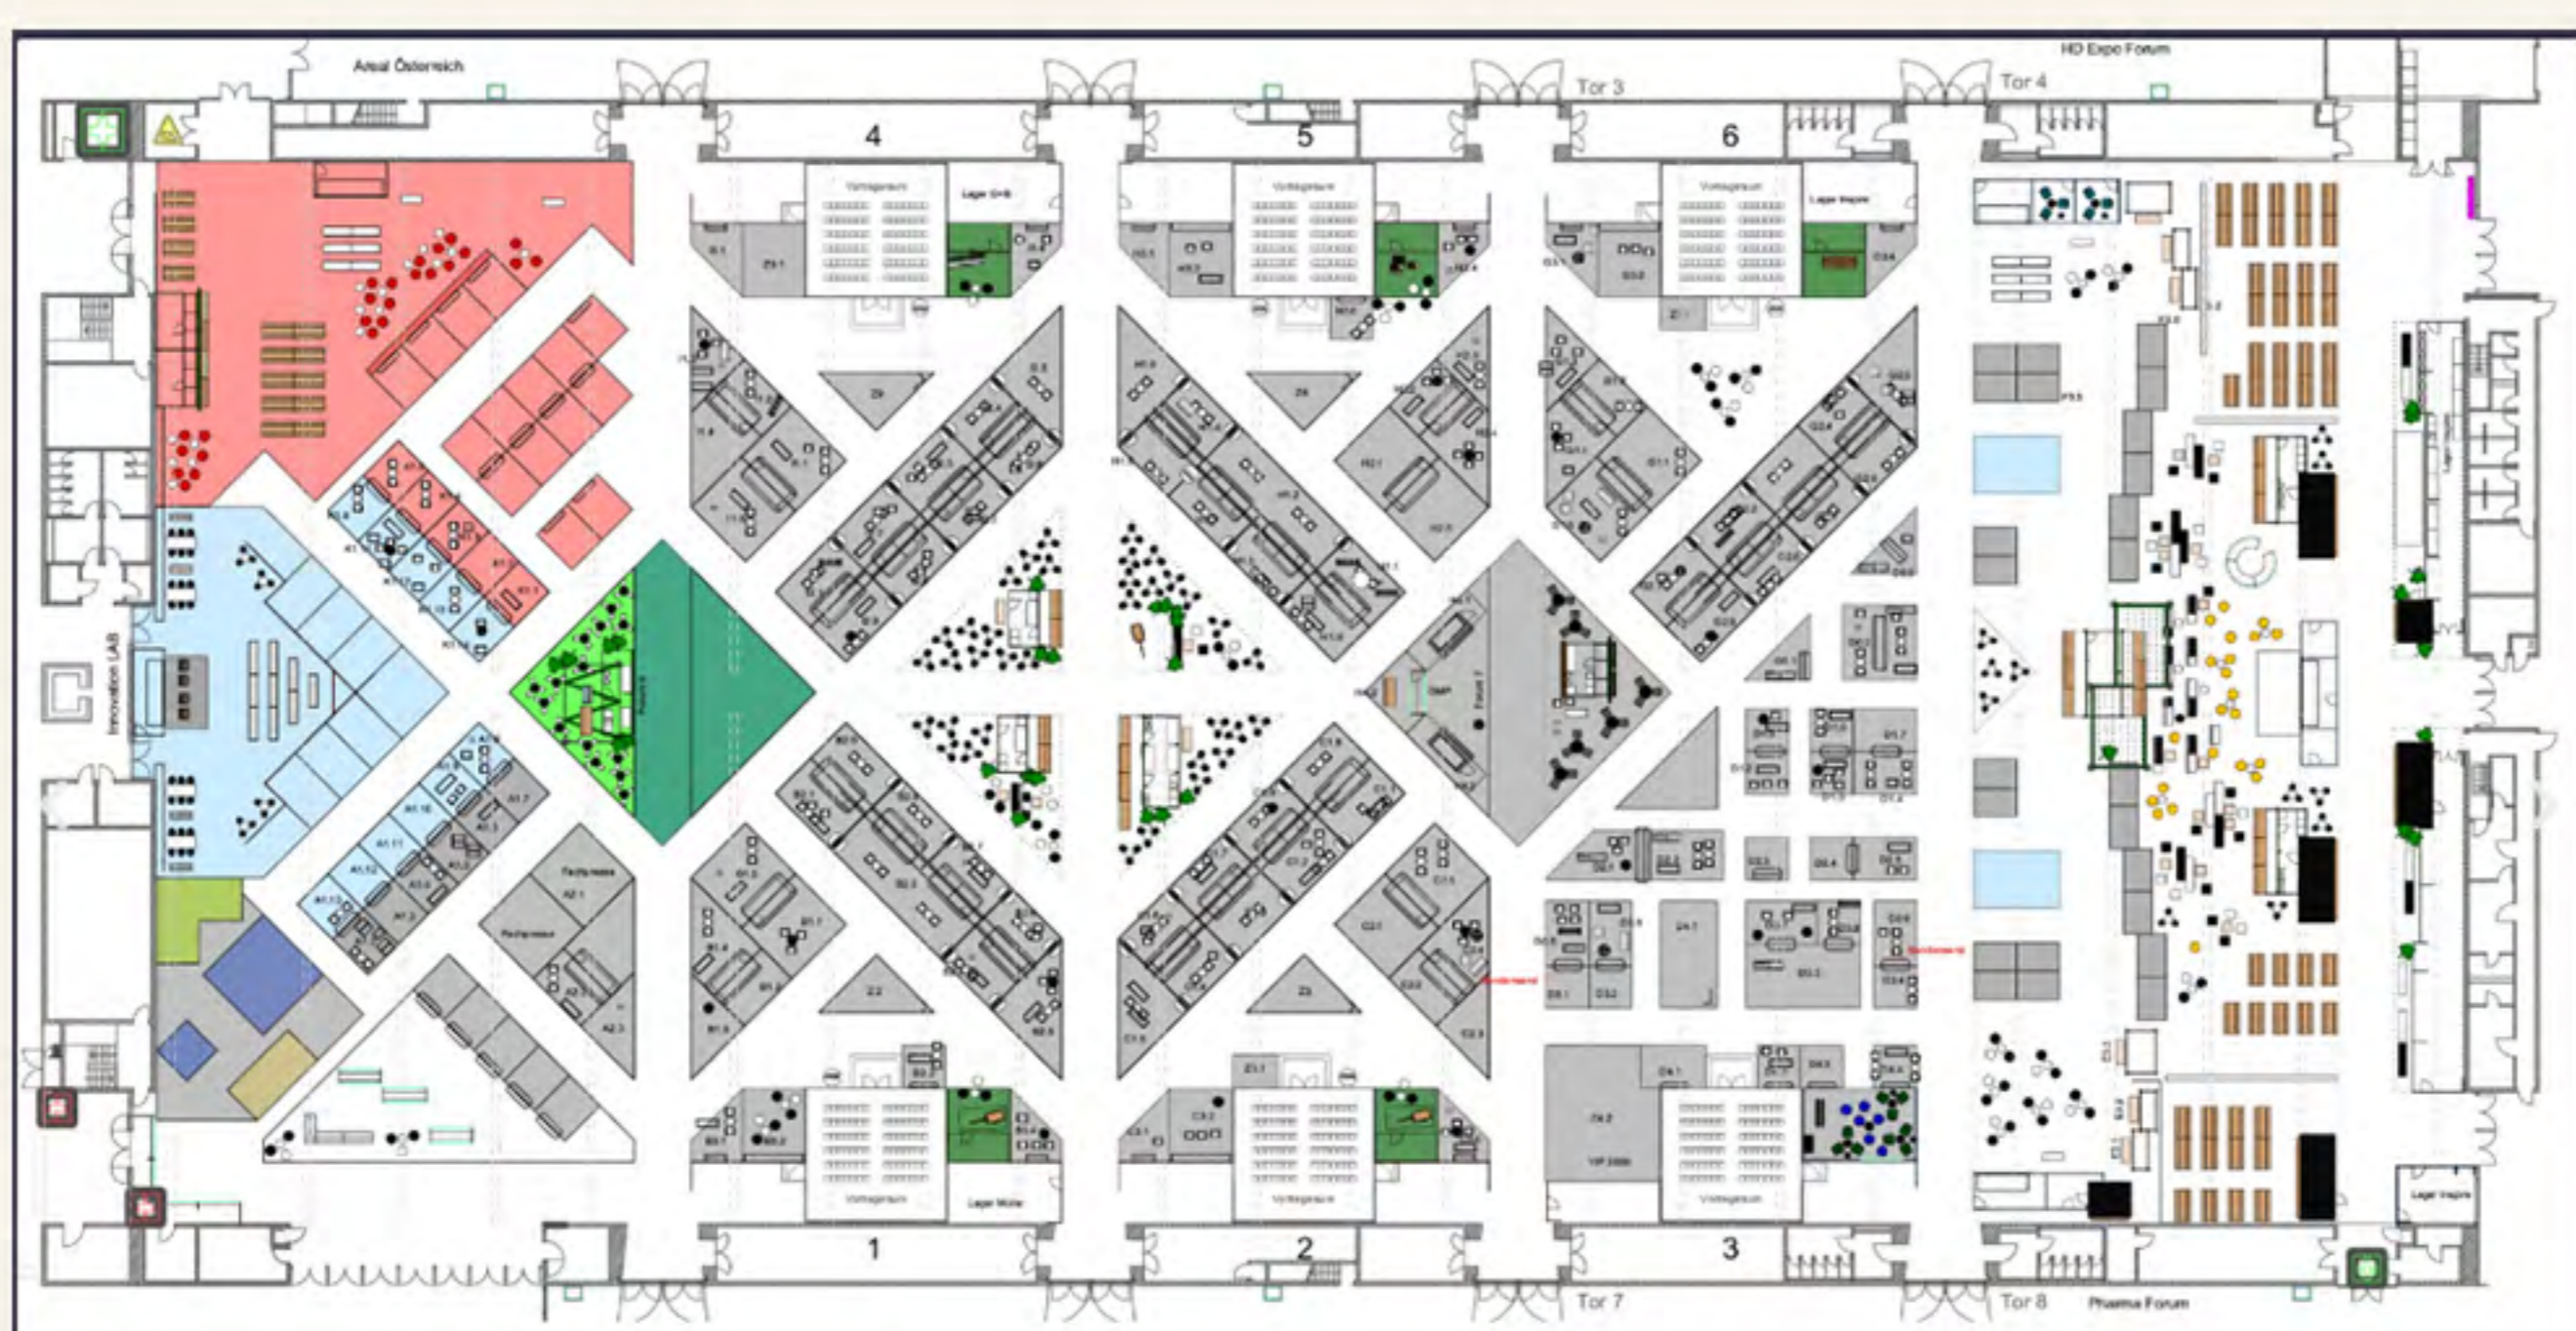

2. EXPO-DEVELOPMENT.SHOP

INDOOR

OUTDOOR

VIRTUAL

Show More

3. AUSSTELLER & PRE BUILT

Prägnante Messeauftritte trotz knapper werdender Budgets sind für viele Unternehmen derzeit eine große Herausforderung. Neue Messeformate müssen erprobt, anspruchsvolle Kunden überzeugt werden. Kurzfristige Strategiewechsel in Marketing und Vertrieb sind die neue Normalität. Hier bieten wir mit unserem PRE-BUILT Konzept eine zeitgemäße Komplettlösung für alle Veranstaltungen. Schnelle Anpassung von Warenpräsentation, Grafik, Medientechnik und Mobiliar; alles flexibel und individuell über unsere Datenbank online zu konfigurieren. Clever und übersichtlich strukturiert, dabei spielend einfach zu bedienen.